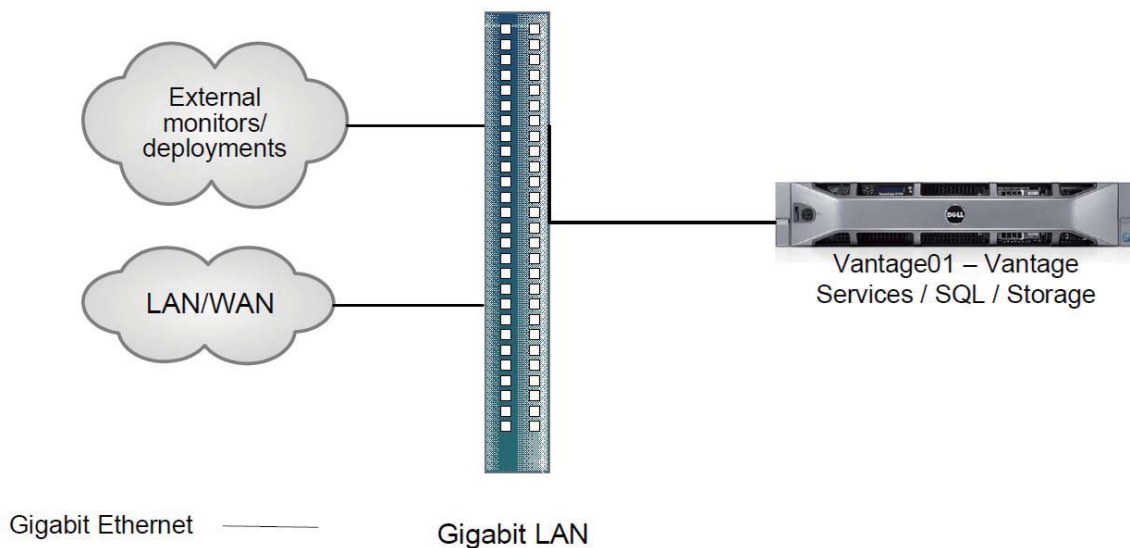

製品仕様

システム要件

OS	Windows Server 2008 R1/R2
サーバー	Dual, Quad Core Processor, 4 GB DDR Memory
データベース	Microsoft SQL Server Express 2008 Standard/Enterprise
クライアントサーバー	Server 2008 R1/R2, Windows 8,7,XP (SP3) ,Vista,

シングルノード構成

複数ノード構成